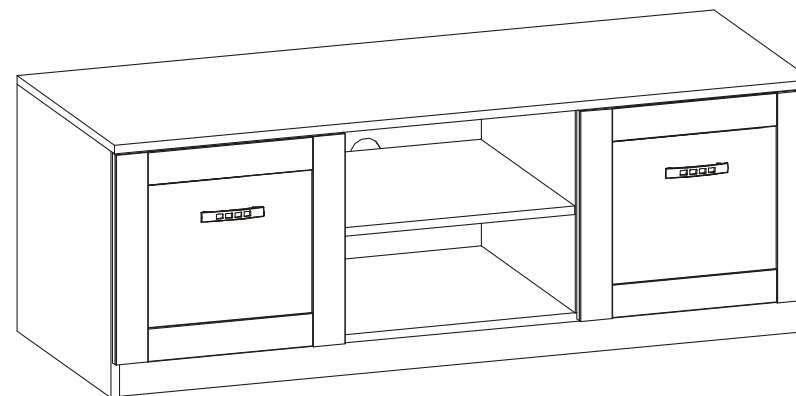

INSTRUKCJA MONTAŻU
 FITTING-UP INSTRUCTION
 ИНСТРУКЦИЯ СБОРКИ
 MONTÁ NY NÁVOD
 INSTRUCTIONS POUR LE MONTAGE
 INSTRUCCIONES DE MONTAJE
 SZERELÉSI ÚTMUTATÓ
 UPUTE ZA SASTAVLJANJE

*Do montažu potrebne są:
 You need for fitting-up:
 Для сборки нужны:
 Pour le montage il faut:
 Para realizar el montaje es necesario:
 K montá i potrebujete:
 A szereléshez szükséges:
 Za sastavljanje su potrebne:*

1355x525x490
 szer./gf./wys.

- UA** Інструкція монтажу
- D** Montageanleitung
- GB** Assembly instructions
- ES** Instrucciones de instalación
- FR** Instructions de montage
- CZ** Montá ní návod
- PL** Instrukcja montażu
- HU** Összeszerelési útmutató
- SK** Montá ny návod
- RU** Инструкции по монтажу
- IT** Istruzioni di montaggio
- RO** Instructiuni de asamblare
- TR** Montaj talimati
- NL** Handleiding voor de montage